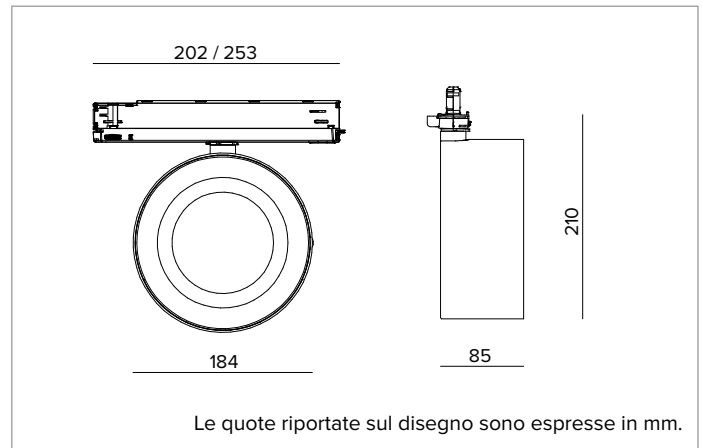

T037FLR940DAPW | ZENO 180

Proiettore professionale orientabile a LED

	4000K	H(m)	D(m)	Emax(lx)		
	Ra90		38°			
TS1230	Fixture Power	42W	1	0.69	7321	
	Source Flux	5213lm	2	1.38	1830	
	Fixture Flux	4275lm	3	2.07	813	
	Efficacy	103lm/W	4	2.76	458	
	Imax=1417cd/klm	Imax	7389cd	5	3.44	293

CCT nominale: 4000K

Durata utile (L80/B10): >50000h tq +25°C

CARATTERISTICHE ILLUMINOTECNICHE

Versione Flood con ottica di precisione a sfaccettature convesse in alluminio anodizzato speculare e schermo olografico in PMMA.